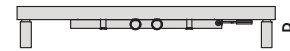

PODŚWIETLENIE:
Moc LED: od 8W do 25W
Napięcie: 230V, trwałość: 50 000h
Wymiary obrazów: 318 x 318 mm