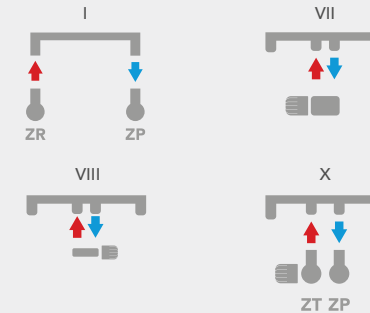

\*\*Kody dotyczą grzejników w kolorze przykładowym.

PODŚWIETLENIE:  
Moc LED: od 8W do 25W  
Napięcie: 230V, trwałość: 50 000h  
Wymiary obrazów: 318 x 318 mm

SCHEMATY PODŁĄCZENIA – STR. 106–108

BRAK MOŻLIWOŚCI PODŁĄCZENIA GRZĄŁKI

Na zdjęciu zawory: Carlo Poletti Cube

\* Możliwość zamówienia we wszystkich kolorach z oferty Enix.

Zawory nie występują w zestawie. Dedykowane akcesoria od str. 97.