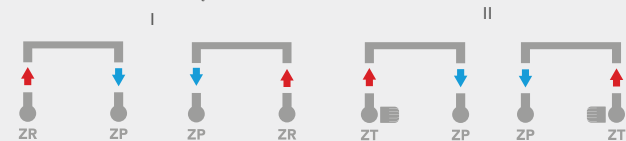

ARROW (AR)

Kolor standardowy – RAL 9016 POŁYSK

p max = 8 BAR

Kod produktu*	Opis	W Szerokość (mm)	H Wysokość (mm)	D Głębokość (mm)	C Rozstaw podłączeń (mm)	Moc cieplna (W)		Grzałka moc max (W)	Ceny netto (PLN) STD	Ceny netto (PLN) kolor
						Δ 50	Δ 30			
AR00500817014010000	Arrow 0500 0817 BIAŁY 9016 BŁYSZCZĄCY 1,4,5,8	500	817	97-102	424	386	210	300	607	807
AR005001237014010000	Arrow 0500 1237 BIAŁY 9016 BŁYSZCZĄCY 1,4,5,8	500	1237	97-102	424	600	324	600	706	906
AR005001741014010000	Arrow 0500 1741 BIAŁY 9016 BŁYSZCZĄCY 1,4,5,8	500	1741	97-102	424	844	451	600	866	1066
AR006000817014010000	Arrow 0600 0817 BIAŁY 9016 BŁYSZCZĄCY 1,4,5,8	600	817	105-110	524	450	245	300	668	868
AR006001237014010000	Arrow 0600 1237 BIAŁY 9016 BŁYSZCZĄCY 1,4,5,8	600	1237	105-110	524	701	378	600	779	979
AR006001741014010000	Arrow 0600 1741 BIAŁY 9016 BŁYSZCZĄCY 1,4,5,8	600	1741	105-110	524	987	528	900	951	1151
AR007500817014010000	Arrow 0750 0817 BIAŁY 9016 BŁYSZCZĄCY 1,4,5,8	750	817	119-124	675	546	296	300	729	929
AR007501237014010000	Arrow 0750 1237 BIAŁY 9016 BŁYSZCZĄCY 1,4,5,8	750	1237	119-124	675	856	461	600	848	1048
AR007501741014010000	Arrow 0750 1741 BIAŁY 9016 BŁYSZCZĄCY 1,4,5,8	750	1741	119-124	675	1203	644	900	1040	1240

*Kody dotyczą grzejników w kolorze standardowym.

SCHEMATY PODŁĄCZENIA – STR. 106-108

BRAK MOŻLIWOŚCI PODŁĄCZENIA GRZAŁKI

MOŻLIWOŚĆ PODŁĄCZENIA GRZAŁKI

Na zdjęciu zawór:
Schlosser Trójnikowy Lewy

Możliwość zamówienia we wszystkich kolorach z oferty Enix.

Zawory nie występują w zestawie. Dedykowane akcesoria od str. 97. Możliwość zamówienia grzejnika w innym wymiarze.

Możliwość zamówienia grzejnika z podłączeniem MM (środkowe), za dopłatą.

LOKO (LK)

Kolor standardowy – RAL 9016 POŁYSK