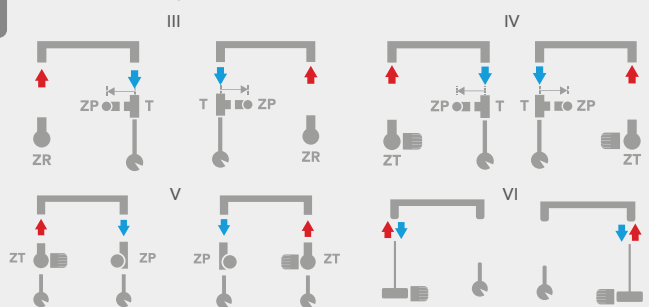

ARROW (AR)

Kolor standardowy – RAL 9016 POŁYSK

p max = 8 BAR

Kod produktu*	Opis	W Szerokość (mm)	H Wysokość (mm)	D Głębokość (mm)	C Rozstaw podłączeń (mm)	Moc cieplna (W)		Grzałka moc max (W)	Ceny netto (PLN) STD	Ceny netto (PLN) kolor
						Δ 50	Δ 30			
AR00500817014010000	Arrow 0500 0817 BIAŁY 9016 BŁYSZCZĄCY 1,4,5,8	500	817	97-102	424	386	210	300	607	807
AR005001237014010000	Arrow 0500 1237 BIAŁY 9016 BŁYSZCZĄCY 1,4,5,8	500	1237	97-102	424	600	324	600	706	906
AR005001741014010000	Arrow 0500 1741 BIAŁY 9016 BŁYSZCZĄCY 1,4,5,8	500	1741	97-102	424	844	451	600	866	1066
AR006000817014010000	Arrow 0600 0817 BIAŁY 9016 BŁYSZCZĄCY 1,4,5,8	600	817	105-110	524	450	245	300	668	868
AR006001237014010000	Arrow 0600 1237 BIAŁY 9016 BŁYSZCZĄCY 1,4,5,8	600	1237	105-110	524	701	378	600	779	979
AR006001741014010000	Arrow 0600 1741 BIAŁY 9016 BŁYSZCZĄCY 1,4,5,8	600	1741	105-110	524	987	528	900	951	1151
AR007500817014010000	Arrow 0750 0817 BIAŁY 9016 BŁYSZCZĄCY 1,4,5,8	750	817	119-124	675	546	296	300	729	929
AR007501237014010000	Arrow 0750 1237 BIAŁY 9016 BŁYSZCZĄCY 1,4,5,8	750	1237	119-124	675	856	461	600	848	1048
AR007501741014010000	Arrow 0750 1741 BIAŁY 9016 BŁYSZCZĄCY 1,4,5,8	750	1741	119-124	675	1203	644	900	1040	1240

*Kody dotyczą grzejników w kolorze standardowym.

SCHEMATY PODŁĄCZENIA – STR. 106-108

BRAK MOŻLIWOŚCI PODŁĄCZENIA GRZAŁKI

MOŻLIWOŚĆ PODŁĄCZENIA GRZAŁKI

Na zdjęciu zawór:
Schlosser Trójnikowy Lewy

Możliwość zamówienia we wszystkich kolorach z oferty Enix.

Zawory nie występują w zestawie. Dedykowane akcesoria od str. 97. Możliwość zamówienia grzejnika w innym wymiarze.

Możliwość zamówienia grzejnika z podłączeniem MM (środkowe), za dopłatą.

LOKO (LK)

Kolor standardowy – RAL 9016 POŁYSK