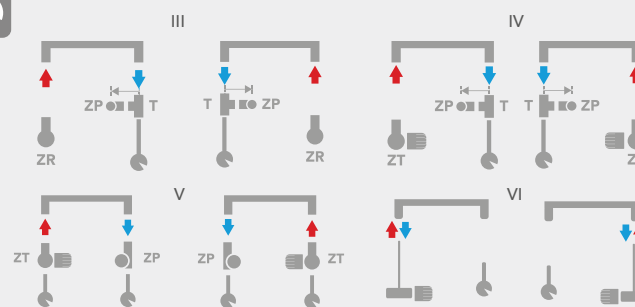

*Kody dotyczą grzejników w kolorze standardowym.

SCHEMATY PODŁĄCZENIA – STR. 106-108

BRAK MOŻLIWOŚCI PODŁĄCZENIA GRZAŁKI

MOŻLIWOŚĆ PODŁĄCZENIA GRZAŁKI

Na zdjęciu zawór:
Schlosser Trójnikowy Lewy

Możliwość zamówienia we wszystkich kolorach z oferty Enix.

Zawory nie występują w zestawie. Dedykowane akcesoria od str. 97. Możliwość zamówienia grzejnika w innym wymiarze.

Możliwość zamówienia grzejnika z podłączeniem MM (środkowe), za dopłatą.