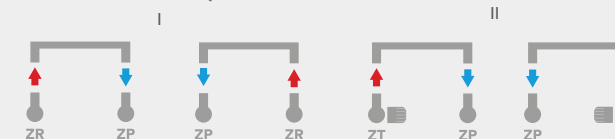

*Kody dotyczą grzejników w kolorze standardowym.

SCHEMATY PODŁĄCZENIA – STR. 106-108

BRAK MOŻLIWOŚCI PODŁĄCZENIA GRZAŁKI

MOŻLIWOŚĆ PODŁĄCZENIA GRZAŁKI

Na zdjęciu zawór:
Schlosser Trójnikowy Lewy

Możliwość zamówienia we wszystkich kolorach z oferty Enix.