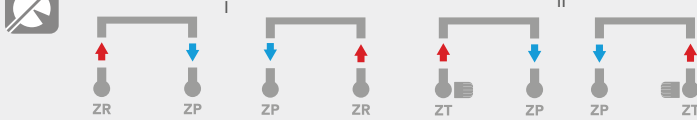

## SCHEMATY PODŁĄCZENIA - STR. 106-108

BRAK MOŻLIWOŚCI PODŁĄCZENIA GRZĄŁKI

MOŻLIWOŚĆ PODŁĄCZENIA GRZĄŁKI

Na zdjęciu zawór:  
Schlosser Mini Lewy

Możliwość zamówienia we wszystkich kolorach z oferty Enix.

Zawory nie występują w zestawie. Dedykowane akcesoria od str. 97. Możliwość zamówienia grzejnika w innym wymiarze.