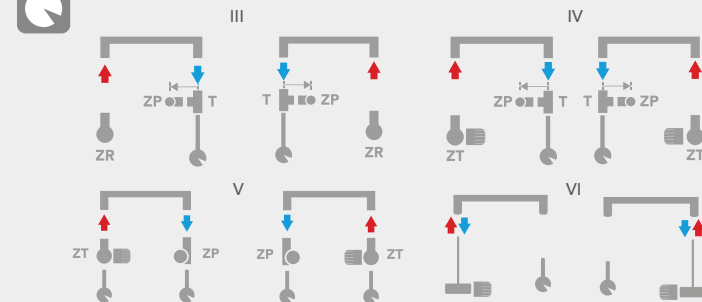

\*Kody dotyczą grzejników w kolorze standardowym.

## SCHEMATY PODŁĄCZENIA - STR. 106-108

BRAK MOŻLIWOŚCI PODŁĄCZENIA GRZĄŁKI

MOŻLIWOŚĆ PODŁĄCZENIA GRZĄŁKI

Na zdjęciu zawór:  
Schlosser Mini Lewy

Możliwość zamówienia we wszystkich kolorach z oferty Enix.

Zawory nie występują w zestawie. Dedykowane akcesoria od str. 97. Możliwość zamówienia grzejnika w innym wymiarze.

Możliwość zamówienia grzejnika z podłączeniem bocznym lub MM (środkowym), za dopłatą.