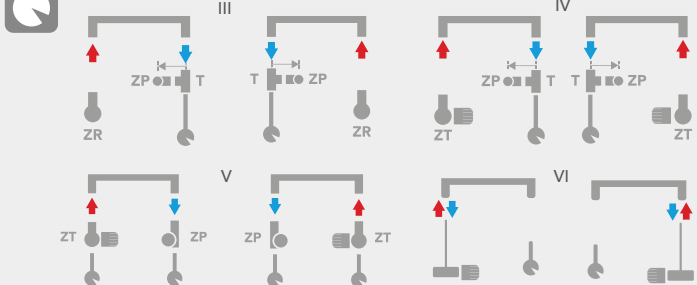

\*Kody dotyczą grzejników w kolorze standardowym.

## SCHEMATY PODŁĄCZENIA - STR. 106-108

BRAK MOŻLIWOŚCI PODŁĄCZENIA GRZĄŁKI

MOŻLIWOŚĆ PODŁĄCZENIA GRZĄŁKI

Na zdjęciu zawór:  
Schlosser Mini Lewy

Możliwość zamówienia we wszystkich kolorach z oferty Enix.

Zawory nie występują w zestawie. Dedykowane akcesoria od str. 97. Możliwość zamówienia grzejnika w innym wymiarze.