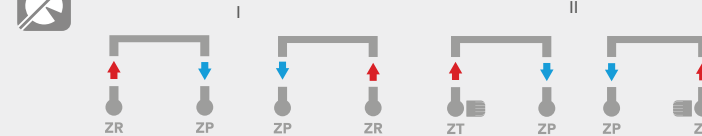

## SCHEMATY PODŁĄCZENIA - STR. 106-108

BRAK MOŻLIWOŚCI PODŁĄCZENIA GRZĄŁKI

MOŻLIWOŚĆ PODŁĄCZENIA GRZĄŁKI

Na zdjęciu zawór:  
Schlosser Mini Lewy

Możliwość zamówienia we wszystkich kolorach z oferty Enix.

Zawory nie występują w zestawie. Dedykowane akcesoria od str. 97. Możliwość zamówienia grzejnika w innym wymiarze.

## IRYS (I)

Kolor standardowy – RAL 9016 POŁYSK

p max = 10 BAR

Kod produktu*	Opis	W Szerokość (mm)	H Wysokość (mm)	D Głębokość (mm)	C Rozstaw podłączeń (mm)	Moc cieplna (W)		Grzałka moc max (W)	Ceny netto (PLN) STD	Ceny netto (PLN) kolor
						Δ 50	Δ 30			
I0005000776014030000	Irys 0500 0776 BIAŁY 9016 BŁYSZCZĄCY 1,4,5,8	500	776	152	450	620	327	600	<b>988</b>	1188
I0005001196014030000	Irys 0500 1196 BIAŁY 9016 BŁYSZCZĄCY 1,4,5,8	500	1196	152	450	947	499	900	<b>1405</b>	1605
I0005001532014030000	Irys 0500 1532 BIAŁY 9016 BŁYSZCZĄCY 1,4,5,8	500	1532	152	450	1218	640	900	<b>1773</b>	1973
I0005500776014030000	Irys 0550 0776 BIAŁY 9016 BŁYSZCZĄCY 1,4,5,8	550	776	152	500	675	356	600	<b>1106</b>	1306
I0005501196014030000	Irys 0550 1196 BIAŁY 9016 BŁYSZCZĄCY 1,4,5,8	550	1196	152	500	1030	543	900	<b>1497</b>	1697
I0005501532014030000	Irys 0550 1532 BIAŁY 9016 BŁYSZCZĄCY 1,4,5,8	550	1532	152	500	1326	697	900	<b>1840</b>	2040
I0006000776014030000	Irys 0600 0776 BIAŁY 9016 BŁYSZCZĄCY 1,4,5,8	600	776	152	550	729	385	600	<b>1175</b>	1375
I0006001196014030000	Irys 0600 1196 BIAŁY 9016 BŁYSZCZĄCY 1,4,5,8	600	1196	152	550	1113	587	900	<b>1587</b>	1787
I0006001532014030000	Irys 0600 1532 BIAŁY 9016 BŁYSZCZĄCY 1,4,5,8	600	1532	152	550	1433	753	900	<b>2052</b>	2252