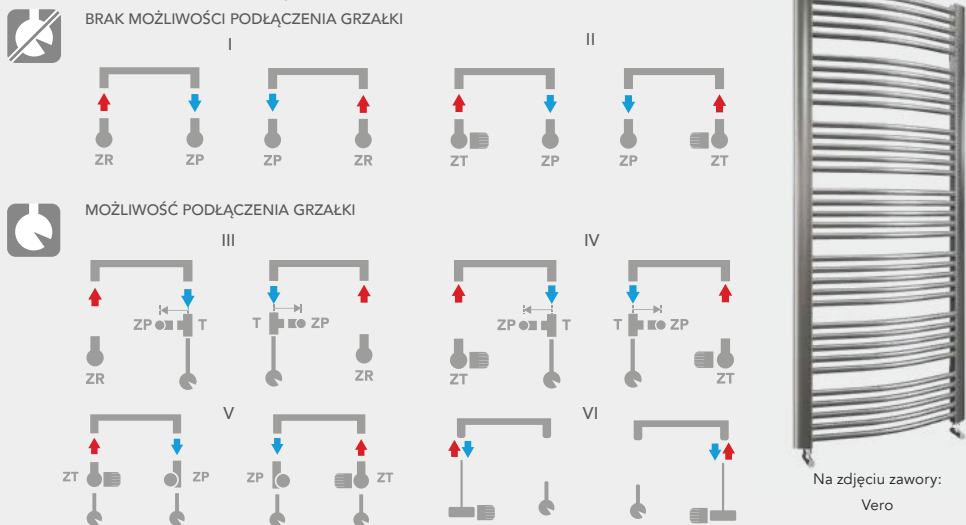

*Kody dotyczą grzejników w kolorze standardowym.

SCHEMATY PODŁĄCZENIA – STR. 106-108

BRAK MOŻLIWOŚCI PODŁĄCZENIA GRZAŁKI

Możliwość zamówienia we wszystkich kolorach z oferty Enix.

Zawory nie występują w zestawie. Dedykowane akcesoria od str. 97. Możliwość zamówienia grzejnika w innym wymiarze.

FOCUS (FX)

Kolor standardowy – RAL 9016 POŁYSK

p max = 4 BAR

Kod produktu*	Opis	W Szerokość (mm)	H Wysokość (mm)	D Głębokość (mm)	C Rozstaw podłączeń (mm)	Moc cieplna (W)		Grzałka moc max (W)	Ceny netto (PLN) STD	Ceny netto (PLN) kolor
						Δ 50	Δ 30			
F000595081801B010000	Focus 0595 0818 BIAŁY 9016 BŁYSZCZĄCY MM,1,8	595	818	106-111	50	486	256	300	910	1110
F000595123801B010000	Focus 0595 1238 BIAŁY 9016 BŁYSZCZĄCY MM,1,8	595	1238	106-111	50	739	389	600	1117	1317
F000595174201B010000	Focus 0595 1742 BIAŁY 9016 BŁYSZCZĄCY MM,1,8	595	1742	106-111	50	1057	553	900	1418	1618
F000746081801B010000	Focus 0746 0818 BIAŁY 9016 BŁYSZCZĄCY MM,1,8	746	818	120-125	50	582	305	300	994	1194
F000746123801B010000	Focus 0746 1238 BIAŁY 9016 BŁYSZCZĄCY MM,1,8	746	1238	120-125	50	886	460	600	1220	1420
F000746174201B010000	Focus 0746 1742 BIAŁY 9016 BŁYSZCZĄCY MM,1,8	746	1742	120-125	50	1267	656	900	1559	1759

*Kody dotyczą grzejników w kolorze standardowym.