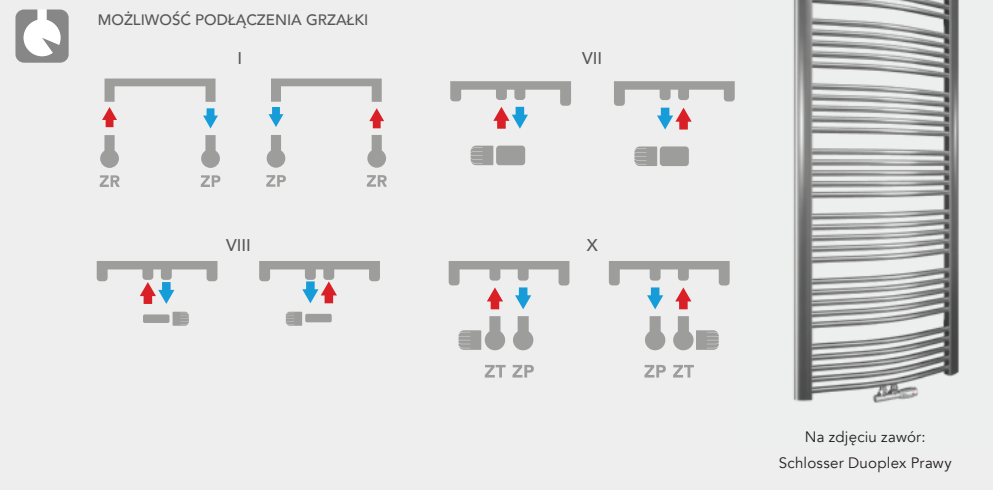

## SCHEMATY PODŁĄCZENIA – STR. 106-108

BRAK MOŻLIWOŚCI PODŁĄCZENIA GRZAŁKI

Możliwość zamówienia we wszystkich kolorach z oferty Enix.

Zawory nie występują w zestawie. Dedykowane akcesoria od str. 97. Możliwość zamówienia grzejnika w innym wymiarze.

## FOCUS (FX)

Kolor standardowy – RAL 9016 POŁYSK

p max = 4 BAR

Kod produktu*	Opis	W Szerokość (mm)	H Wysokość (mm)	D Głębokość (mm)	C Rozstaw podłączeń (mm)	Moc cieplna (W)		Grzałka moc max (W)	Ceny netto (PLN) STD	Ceny netto (PLN) kolor
						Δ 50	Δ 30			
F000595081801B010000	Focus 0595 0818 BIAŁY 9016 BŁYSZCZĄCY MM,1,8	595	818	106-111	50	486	256	300	<b>910</b>	1110
F000595123801B010000	Focus 0595 1238 BIAŁY 9016 BŁYSZCZĄCY MM,1,8	595	1238	106-111	50	739	389	600	<b>1117</b>	1317
F000595174201B010000	Focus 0595 1742 BIAŁY 9016 BŁYSZCZĄCY MM,1,8	595	1742	106-111	50	1057	553	900	<b>1418</b>	1618
F000746081801B010000	Focus 0746 0818 BIAŁY 9016 BŁYSZCZĄCY MM,1,8	746	818	120-125	50	582	305	300	<b>994</b>	1194
F000746123801B010000	Focus 0746 1238 BIAŁY 9016 BŁYSZCZĄCY MM,1,8	746	1238	120-125	50	886	460	600	<b>1220</b>	1420
F000746174201B010000	Focus 0746 1742 BIAŁY 9016 BŁYSZCZĄCY MM,1,8	746	1742	120-125	50	1267	656	900	<b>1559</b>	1759

## SCHEMATY PODŁĄCZENIA – STR. 106-108

MOŻLIWOŚĆ PODŁĄCZENIA GRZAŁKI

Możliwość zamówienia we wszystkich kolorach z oferty Enix.

Zawór nie występuje w zestawie. Dedykowane akcesoria od str. 97. Możliwość zamówienia grzejnika w innym wymiarze.