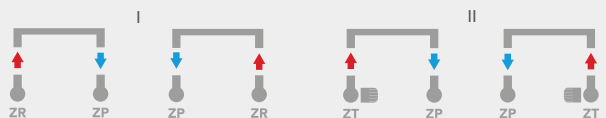

HABER (HB)

Kolor standardowy – RAL 9016 MAT

p max = 10 BAR

Kod produktu*	Opis	W Szerokość (mm)	H Wysokość (mm)	D Głębokość (mm)	C Rozstaw podłączeń (mm)	Moc cieplna (W)		Grzałka moc max (W)	Ceny netto (PLN) STD	Ceny netto (PLN) kolor
						Δ 50	Δ 30			
HB0043007500240N0000	Haber 0430 0750 BIAŁY 9016 MAT 1,4,5,8	430	750	65-70	400	277	146	150	483	683
HB0043009500240N0000	Haber 0430 0950 BIAŁY 9016 MAT 1,4,5,8	430	950	65-70	400	345	182	300	581	781
HB0043011500240N0000	Haber 0430 1150 BIAŁY 9016 MAT 1,4,5,8	430	1150	65-70	400	412	217	300	685	885
HB0043014500240N0000	Haber 0430 1450 BIAŁY 9016 MAT 1,4,5,8	430	1450	65-70	400	554	292	300	864	1064
HB0053007500240N0000	Haber 0530 0750 BIAŁY 9016 MAT 1,4,5,8	530	750	65-70	500	328	173	300	531	731
HB0053009500240N0000	Haber 0530 0950 BIAŁY 9016 MAT 1,4,5,8	530	950	65-70	500	407	214	300	638	838
HB0053011500240N0000	Haber 0530 1150 BIAŁY 9016 MAT 1,4,5,8	530	1150	65-70	500	492	259	300	754	954
HB0053014500240N0000	Haber 0530 1450 BIAŁY 9016 MAT 1,4,5,8	530	1450	65-70	500	661	348	600	950	1150
HB0063007500240N0000	Haber 0630 0750 BIAŁY 9016 MAT 1,4,5,8	630	750	65-70	600	379	200	300	633	833
HB0063009500240N0000	Haber 0630 0950 BIAŁY 9016 MAT 1,4,5,8	630	950	65-70	600	475	250	300	760	960
HB0063011500240N0000	Haber 0630 1150 BIAŁY 9016 MAT 1,4,5,8	630	1150	65-70	600	565	298	300	898	1098
HB0063014500240N0000	Haber 0630 1450 BIAŁY 9016 MAT 1,4,5,8	630	1450	65-70	600	768	404	600	1130	1330

*Kody dotyczą grzejników w kolorze standardowym.

SCHEMATY PODŁĄCZENIA - STR. 106-108

BRAK MOŻLIWOŚCI PODŁĄCZENIA GRZAŁKI

MOŻLIWOŚĆ PODŁĄCZENIA GRZAŁKI

Na zdjęciu zawory: Schlosser Mini Lewy

Możliwość zamówienia we wszystkich kolorach z oferty Enix.