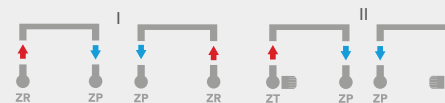

*Kody dotyczą grzejników w kolorze standardowym.

SCHEMATY PODŁĄCZENIA - STR. 106-108

BRAK MOŻLIWOŚCI PODŁĄCZENIA GRZAŁKI

MOŻLIWOŚĆ PODŁĄCZENIA GRZAŁKI

Na zdjęciu zawory: Schlosser Mini Lewy

Możliwość zamówienia we wszystkich kolorach z oferty Enix.