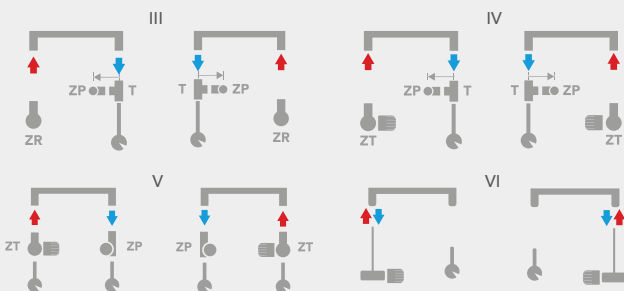

*Kody dotyczą grzejników w kolorze standardowym.

SCHEMATY PODŁĄCZENIA - STR. 106-108

BRAK MOŻLIWOŚCI PODŁĄCZENIA GRZAŁKI

MOŻLIWOŚĆ PODŁĄCZENIA GRZAŁKI

Na zdjęciu zawory: Schlosser Mini Lewy

Możliwość zamówienia we wszystkich kolorach z oferty Enix.