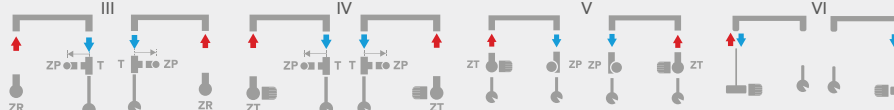

*Kody dotyczą grzejników w kolorze standardowym.

SCHEMATY PODŁĄCZENIA - STR. 106-108

BRAK MOŻLIWOŚCI PODŁĄCZENIA GRZAŁKI

MOŻLIWOŚĆ PODŁĄCZENIA GRZAŁKI

Na zdjęciu zawory: Schlosser Mini Lewy

Możliwość zamówienia we wszystkich kolorach z oferty Enix.