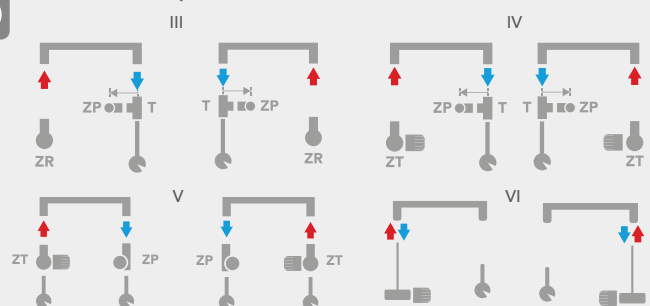

\*Kody dotyczą grzejników w kolorze standardowym.

## SCHEMATY PODŁĄCZENIA - STR. 106-108

BRAK MOŻLIWOŚCI PODŁĄCZENIA GRZAŁKI

MOŻLIWOŚĆ PODŁĄCZENIA GRZAŁKI

Na zdjęciu zawór:  
Schlosser Mini Lewy

Możliwość zamówienia we wszystkich kolorach z oferty Enix.

Zawory nie występują w zestawie. Dedykowane akcesoria od str. 97. Możliwość zamówienia grzejnika w innym wymiarze.

## SCHEMATY PODŁĄCZENIA - STR. 106-108

BRAK MOŻLIWOŚCI PODŁĄCZENIA GRZAŁKI

MOŻLIWOŚĆ PODŁĄCZENIA GRZAŁKI

Na zdjęciu zawór:  
Schlosser Mini Lewy

Możliwość zamówienia we wszystkich kolorach z oferty Enix.

Zawory nie występują w zestawie. Dedykowane akcesoria od str. 97. Możliwość zamówienia grzejnika w innym wymiarze. Możliwość zamówienia grzejnika z podłączeniem MM (środkowe), za dopłatą.