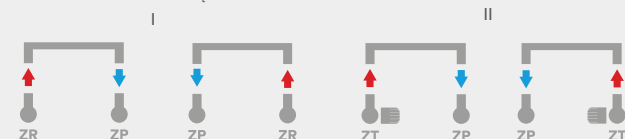

*Kody dotyczą grzejników w kolorze standardowym.

SCHEMATY PODŁĄCZENIA - STR. 106-108

BRAK MOŻLIWOŚCI PODŁĄCZENIA GRZAŁKI

MOŻLIWOŚĆ PODŁĄCZENIA GRZAŁKI