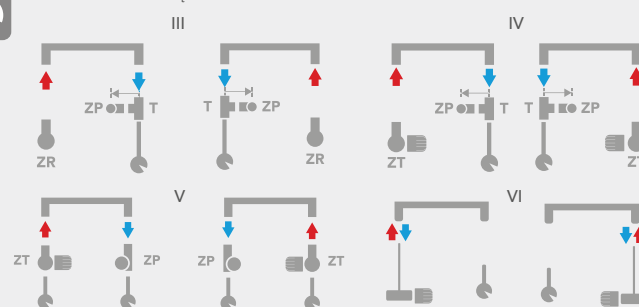

## SCHEMATY PODŁĄCZENIA - STR. 106-108

BRAK MOŻLIWOŚCI PODŁĄCZENIA GRZAŁKI

MOŻLIWOŚĆ PODŁĄCZENIA GRZAŁKI

Na zdjęciu zawór:  
Schlosser Mini Lewy

Możliwość zamówienia we wszystkich kolorach z oferty Enix.

Zawory nie występują w zestawie. Dedykowane akcesoria od str. 97. Możliwość zamówienia grzejnika w innym wymiarze.

\*Kody dotyczą grzejników w kolorze standardowym.

## SCHEMATY PODŁĄCZENIA - STR. 106-108

BRAK MOŻLIWOŚCI PODŁĄCZENIA GRZAŁKI

MOŻLIWOŚĆ PODŁĄCZENIA GRZAŁKI

Na zdjęciu zawór:  
Schlosser Mini Lewy

Możliwość zamówienia we wszystkich kolorach z oferty Enix.

Zawory nie występują w zestawie. Dedykowane akcesoria od str. 97. Możliwość zamówienia grzejnika w innym wymiarze. Możliwość zamówienia grzejnika z podłączeniem MM (środkowe), za dopłatą.