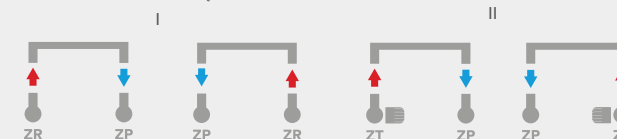

## SCHEMATY PODŁĄCZENIA - STR. 106-108

BRAK MOŻLIWOŚCI PODŁĄCZENIA GRZAŁKI

MOŻLIWOŚĆ PODŁĄCZENIA GRZAŁKI

Na zdjęciu zawór:  
Schlosser Mini Lewy

Możliwość zamówienia we wszystkich kolorach z oferty Enix.

Zawory nie występują w zestawie. Dedykowane akcesoria od str. 97. Możliwość zamówienia grzejnika w innym wymiarze. Możliwość zamówienia grzejnika z podłączeniem MM (środkowe), za dopłatą.