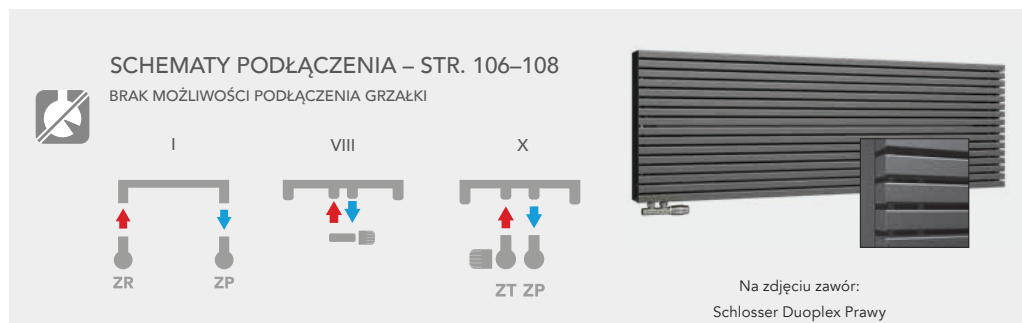

SORENTO PLUS (SRP)

Kolor przykładowy – GRAPHITE

p max = 8 BAR

Kod produktu**	Opis	W Szerokość (mm)	H Wysokość (mm)	D Głębokość (mm)	C Rozstaw podłączeń (mm)	Moc cieplna (W)		Grzałka moc max (W)	Ceny netto (PLN)	Ceny netto kolor (PLN)*
						Δ 50	Δ 30			
SRP0600048614L071000	Sorento Plus 0600 0486 GRAPHITE struktura MM,7 zasilanie lewa	600	486	138	50	572	300	-	3196	3196
SRP0600060014L071000	Sorento Plus 0600 0600 GRAPHITE struktura MM,7 zasilanie lewa	600	600	138	50	690	362	-	3526	3526
SRP1000048614L071000	Sorento Plus 1000 0486 GRAPHITE struktura MM,7 zasilanie lewa	1000	486	138	50	913	480	-	4208	4208
SRP1000060014L071000	Sorento Plus 1000 0600 GRAPHITE struktura MM,7 zasilanie lewa	1000	600	138	50	1096	575	-	4632	4632
SRP1400048614L071000	Sorento Plus 1400 0486 GRAPHITE struktura MM,7 zasilanie lewa	1400	486	138	50	1254	658	-	5173	5173
SRP1400060014L071000	Sorento Plus 1400 0600 GRAPHITE struktura MM,7 zasilanie lewa	1400	600	138	50	1508	791	-	5713	5713
SRP1800048614L071000	Sorento Plus 1800 0486 GRAPHITE struktura MM,7 zasilanie lewa	1800	486	138	50	1595	837	-	6042	6042
SRP1800060014L071000	Sorento Plus 1800 0600 GRAPHITE struktura MM,7 zasilanie lewa	1800	600	138	50	1920	1008	-	6654	6654
SRP2200048614L071000	Sorento Plus 2200 0486 GRAPHITE struktura MM,7 zasilanie lewa	2200	486	138	50	1937	1017	-	6912	6912
SRP2200060014L071000	Sorento Plus 2200 0600 GRAPHITE struktura MM,7 zasilanie lewa	2200	600	138	50	2333	1225	-	7618	7618

**Kody dotyczą grzejników w kolorze przykładowym.

* Możliwość zamówienia we wszystkich kolorach z oferty Enix z wyłączeniem kolorów dwuwarstwowych.
Zawór nie występuje w zestawie. Dedykowane akcesoria od str. 97. Możliwość zamówienia grzejnika w innym wymiarze.
Możliwość wykonania grzejnika z zespołem przyłączeniowym z prawej strony, bez dopłaty.