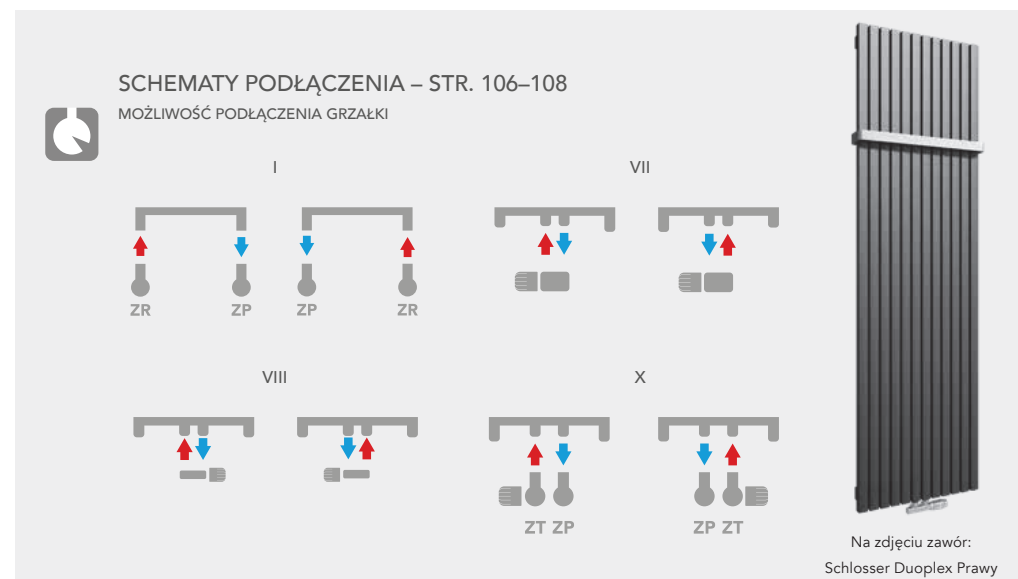

* Możliwość zamówienia we wszystkich kolorach z oferty Enix z wyłączeniem kolorów dwuwarstwowych.
Reling nie występuje w zestawie. Zawór nie występuje w zestawie. Dedykowane akcesoria od str. 97.
Możliwość zamówienia grzejnika w innym wymiarze.